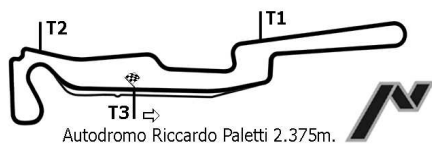

Open Pit Lane

CLASSIFICA SESSIONE PROVE LIBERE

POS	No	CONCORRENTE/CONDUIT.	NAZ	TEAM	AUTO	GR	CL	TEMPO	DIST	GIR/TOT	MEDIA	VEL
1	2	SACCHI M.			PORSCHE GT3			1'18.832		28/59	108.458	178.8
2	10	ZANOTTI R.			HONDA S2000			1'21.113	2.281	27/37	105.408	161.9
3	4	FERRARIO G.			PORSCHE TURBO			1'26.543	7.711	21/23	98.794	166.4
4	12	JACOBONI L.			FERRARI 360 MODENA			1'26.705	7.873	6/11	98.610	170.8
5	6	BIONDI S.			OPEL SPEEDSTER TUR			1'32.650	13.818	14/23	92.282	
6	11	DALL'AGLIO L.			FIAT 500 ABARTH			1'35.286	16.454	10/11	89.729	141.5